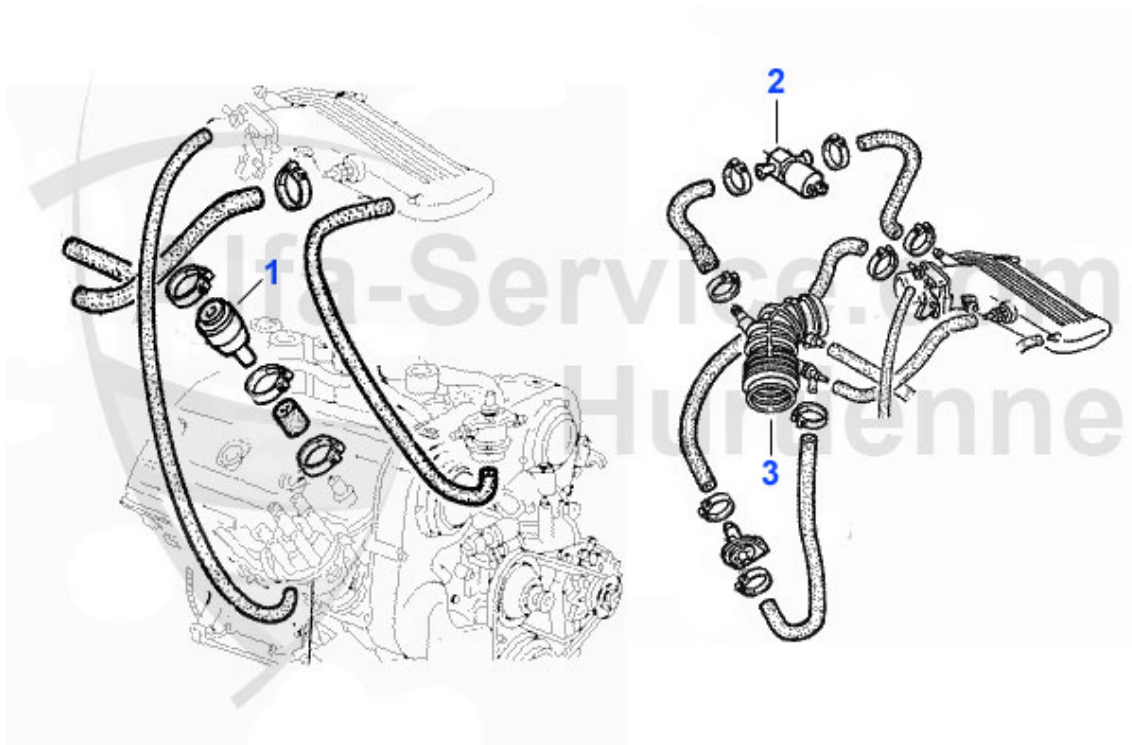

1 ABS21971 Abscheider GTV/6 Alfa 75 6 Zylinder

***

2 LV23388 OE. 60523388 ELECTRO-VALVE 116 6-Cyl.

***

3 LMS34953 OE. 60534953 RIGID SLEEVE 116 6-CYL.

98.00 EUR