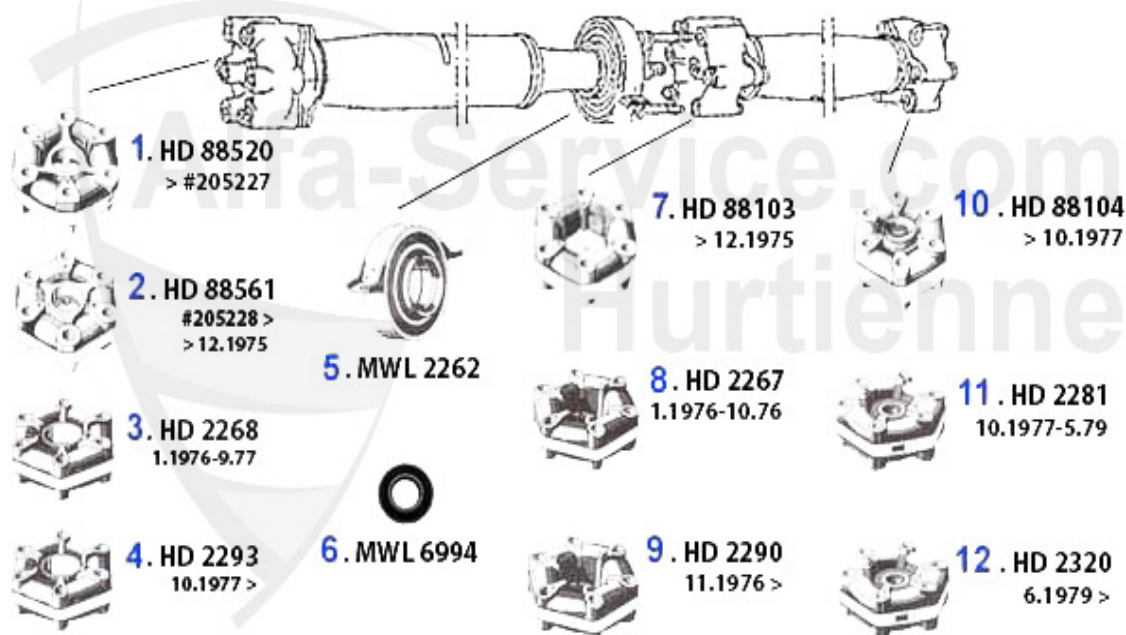

Antriebswelle/Driveshaft GTV/4 (116)

1	HD88520	DRIVE SHAFT MOUNTING FRONT ALFETTA OE. 60725180/116231530110	81.04 EUR
2	HD88561	HD-Scheibe vorne Alfetta # 205228> Bj. >12.75	***
3	HD2268	FRONT PROPSHAFT ALFETTA 1.76-9.77	***
4	HD2293	FRONT FLEX DISC 116 4-Cylind. OE. 60521648	85.00 EUR
5	MWL2262	OE.60505302 drive shaft support 75,90 4 cyl. 33 4x4 alfetta,giulietta	47.90 EUR
6	MWL6994	OE.60505303 OUTER BEARING CLUTCH HOUSING AND CENTER PROP SHAFT MOUNT 116 4 CYL.	23.80 EUR
6	GL21613	OE. 60521613 INNER BEARING FOR TRANSMISSION HOUSING 75,90,RZ/SZ	45.90 EUR
7	HD88103	HD-Scheibe mitte Alfetta Bj. >12.75	***
8	HD2267	CENTER PROPSHAFT ALFETTA >10.76, GIULIETTA 81>	***
9	HD2290	MIDDLE FLEX DISC ALFETTA, GIULIETTA 11.1976 > , 75,90	118.00 EUR
10	HD88104	DRIVE SHAFT MOUNTING MIDDLE ALFETTA OE. 60723970/116001502309 NOT AVAILABLE ANYMORE	***
11	HD2281	DRIVE SHAFTMOUNTING REAR ALFETTA OE. 60725177/116081504402	***
12	HD2320	REAR FLEX DISC 116 4-Cylind. OE. 60521631	85.00 EUR