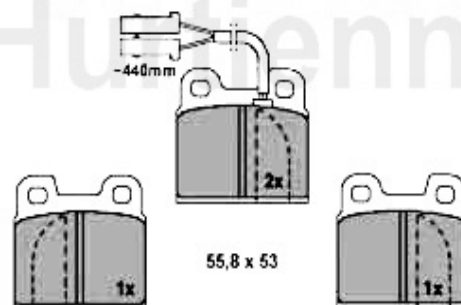

## Bremsbeläge/Brakepads GT/V/6 (116) hinten/rear

55,8 x 53

1.20641

2.20912

55,8 x 53

1 20641 150  
04

REAR BRAKE PADS ALFETTA,GIULIETTA GT/V(116),ATE BRAKE  
SYSTEM

42.00 EUR