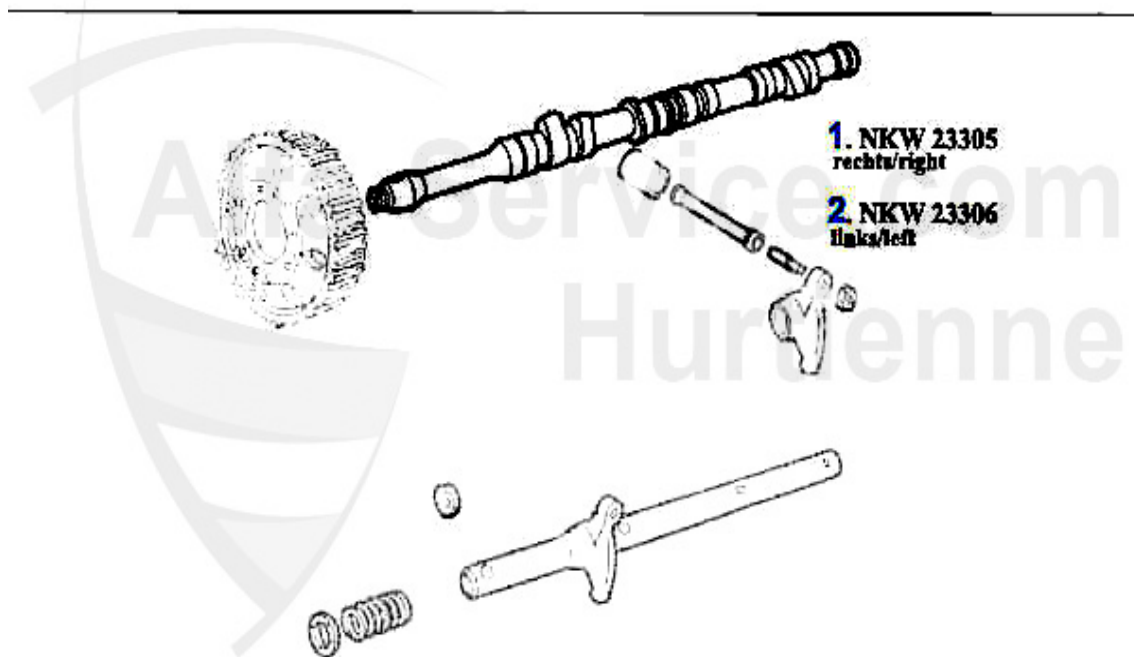

Nockenwelle/Camshaft GTV/6

1	NKW23305 Nockenwelle rechts 75,90 2.5 V6 GTV/6	770.00 EUR
2	NKW23306 Nockenwelle links 75,90 2.5 V6 GTV/6	289.00 EUR