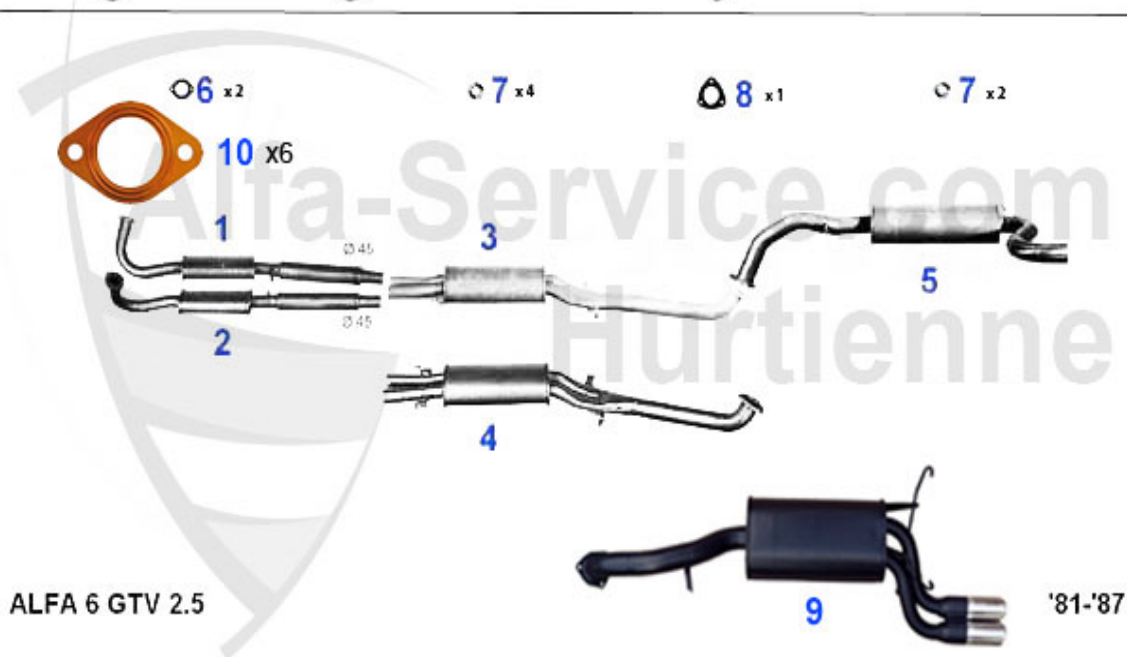

Abgasanlage/Exhaustsystem GTV/6

1	VSD105203 FRONT MUFFLER RIGHT 75,90,GTV 116 6 CYL.	179.00 EUR
2	VSD105213 FRONT MUFFLER LEFT 75/90/GTV (116) 6 CYL.	179.00 EUR
3	MSD105206 CENTER MUFFLER GTV6 >7.84	279.00 EUR
4	MSD105406 CENTER MUFFLER GTV6 7.84>	235.00 EUR
5	NSD105207 END MUFFLER ALFA 6 GTV 2.5	219.00 EUR
6	SAT094406 GASKET FRONT MUFFLER GTV/6,75/90 V6	5.93 EUR
7	SAT091011 OE 60521386, RUBBER RING EXHAUST MOUNTING DIVERSE TYPES	1.80 EUR
8	SAT094412 GASKET MIDDLE/END EXHAUST 6 2.0 & 2.5 V6 REAR SILENCER GTV6/AR6 2.5 TD + V6	5.90 EUR
9	ESD9227 test	399.00 EUR
10	AGKD06636OE. 60506636 GASKET	5.00 EUR