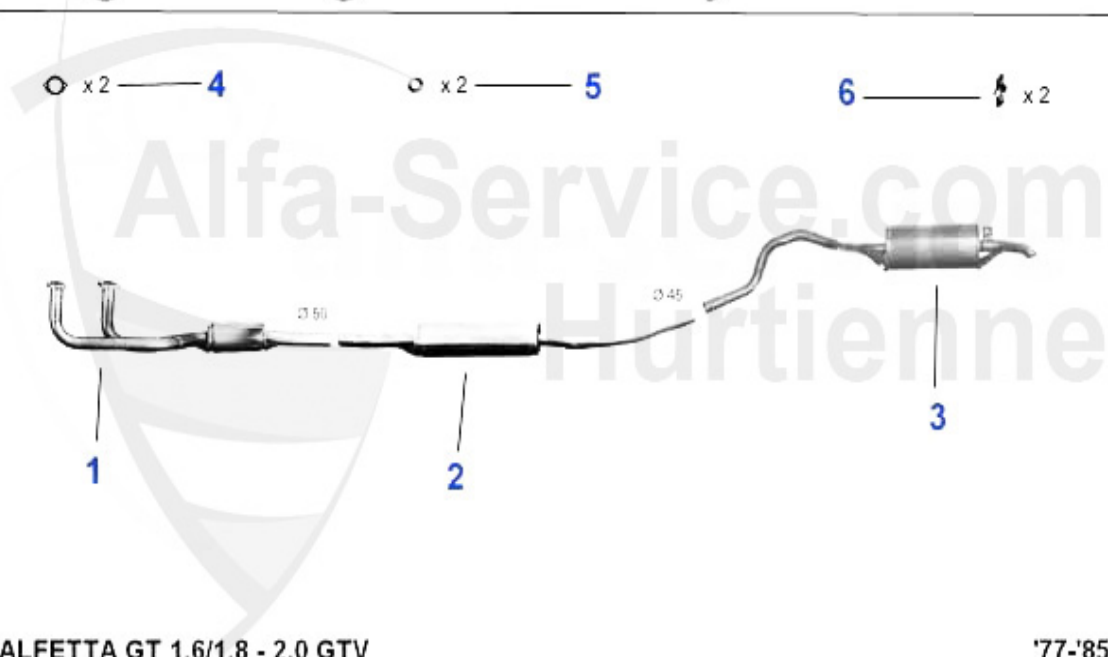

Abgasanlage/Exhaustsystem GTV/4

ALFETTA GT 1.6/1.8 - 2.0 GTV

'77-'85

1	VSD103703 Vorschalldämpfer GTV (116) 1.6 Bj. 77-85 (org. einteilig mit Mitteltopf)	129.00 EUR
1	VSD103803 OE. 60731974 FRONT MUFFLER GTV (116) 1.8, 2.0 YEAR 77-85	149.00 EUR
2	MSD103776 CENTER MUFFLER GTV (116) 1.6,1.8,2.0 77-85	114.00 EUR
3	NSD103707 REAR SILENCER GTV 116 4-CYLINDER	159.00 EUR
4	SAT094413 OE 60777697, GASKET VSD ALFETTA, GIULIETTA,75,90,155,164	6.00 EUR
5	SAT091011 OE 60521386, RUBBER RING EXHAUST MOUNTING DIVERSE TYPES	1.80 EUR