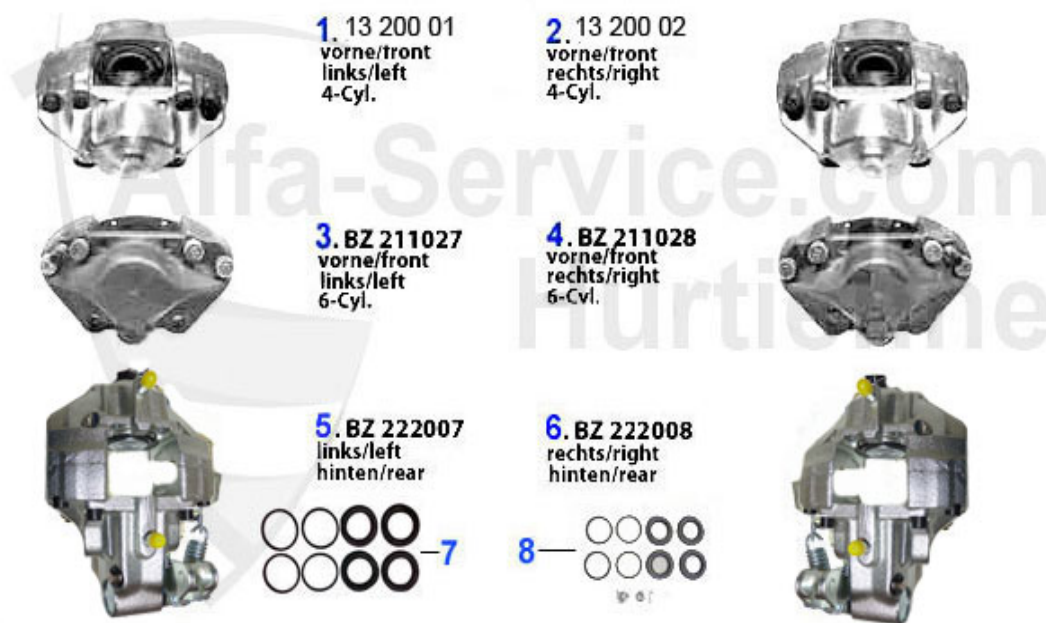

Bremszangen/Calipers GTV/6 (116)

1	13 200 0 1	BRAKE CALIPER FRONT LEFT 1300-1600 (67-93) NEW PART, NO DEPOSIT!	163.01 EUR
2	13 200 0 2	BRAKE CALIPER FRONT RIGHT 1300-1600 (67-93) NEW PART, NO DEPOSIT!	163.01 EUR
3	BZ211027	OE.60719988,BRAKE CALIPPER FRONT LEFT 75 1.8 TURBO, 2.0 TS,2.5/3.0V6,90 2.5 V6 GTV/6 (116),BREMBO BRAKE SYSTEM	104.24 EUR
4	BZ211028	OE.60719986 BRAKE CALIPPER FRONT RIGHT 75 1.8 Turbo/2.0 TS 2.5/3.0 V6,90 2.5 V6 GTV/6 (116), BREMBO BRAKE SYSTEM	104.24 EUR
5	BZ222007	OE. 60760085 BRAKE CALIPPER REAR LEFT ALFETTA/GIULIETTA/GTV6 (116),75,90 ATE BRAKE SYSTEM,NEW PART!!!	199.00 EUR
6	BZ222008	OE. 60760086 BRAKE CALIPPER REAR RIGHT ALFETTA/GIULIETTA/GTV6 (116),75,90 ATE BRAKE SYSTEM,NEW PART!!!	199.00 EUR
7	13 037 0 0	REPAIR KIT FRONT BRAKE CALIPERS SET FOR 2 CALIPERS, 48MM PISTONS DIA	23.00 EUR
8	RSBS381	REPAIR KIT f. REAR CALIPPER ATE ALFETTA, GIULIETTA, GTV/6 (116), 75,90, FOR 2 CALIPERS	43.99 EUR