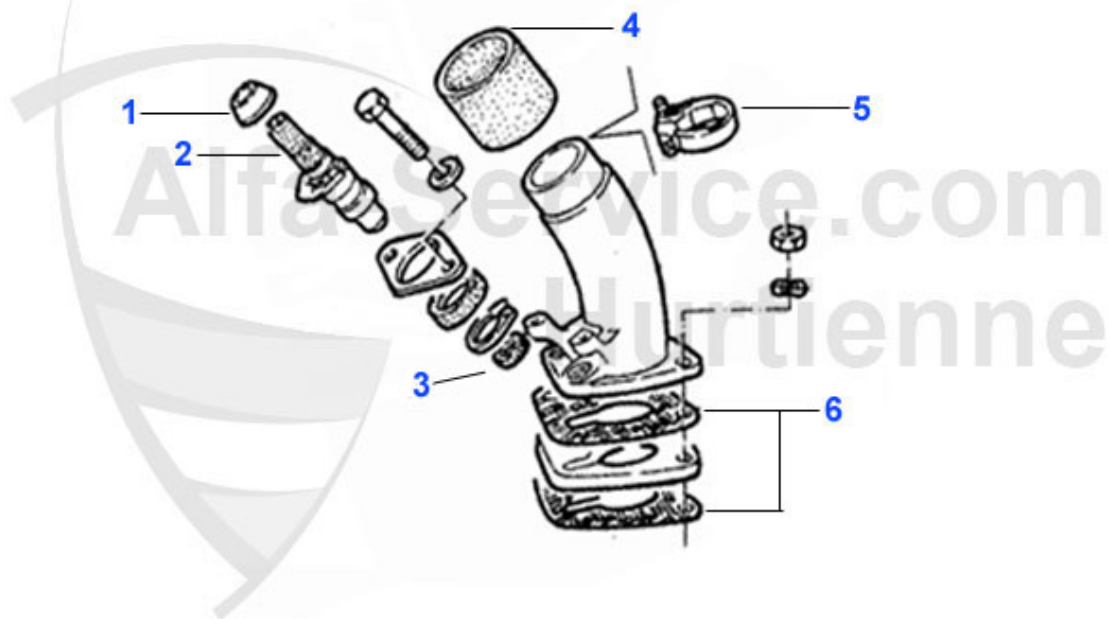

GTV/6 (116) > ENGINE > FUEL MANAGEMENT > intake area GTV6

1	TS23405	Tellerscheibe Einspritzdüse GTV/6	***
2	ED23400	OE. 60523400 FUEL INJECTOR 116 V6	***
3	03 183 0 0	SEALING RING injection nozzle	7.40 EUR
4	ASG23379	OE. 60523379 RUBBER HOSE f. INTAKE MANIFOLD 116 6-CYLINDER	15.20 EUR
5	S00790	Schelle Ansauggummi GTV/6 Alfa75	4.00 EUR
6	ASKD20800	Ansaugkr	4.90 EUR