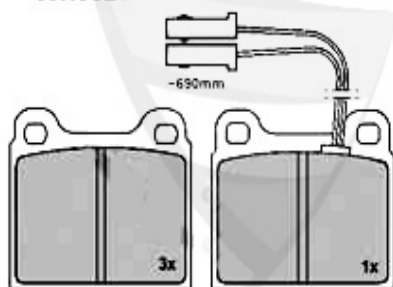

## Bremsbeläge/Brakepads Giulietta (116)

1. 13 004 00  
vorne/front  
> 08.1982

61,8 x 56,6

3. 20641  
hinten/rear  
> 08.1982

55,8 x 53

2. 20911  
vorne/front  
09.1982 >

61,8 x 56,5

4. 20 912  
hinten/rear  
09.1982 >