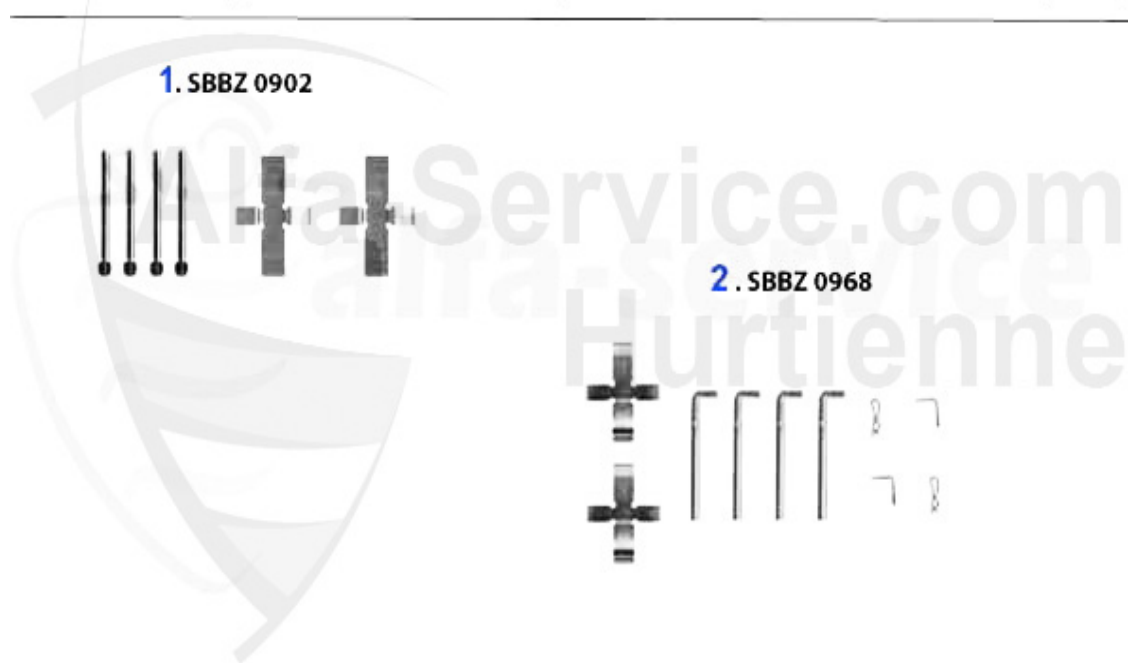

Bremsbelag Zubehör/Brakepadattachment Giulietta (116)

1	SBBZ0902	SBB-Zubehör für 1300400/20034 4x stift 2x kreuzfeder	8.21 EUR
2	SBBZ0968	SBB-Zubehör 116 HA f. 20641,20912	19.50 EUR