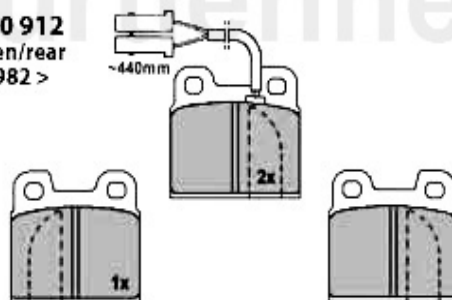

## Bremsbeläge/Brakepads Giulietta (116)

1. 13 004 00  
vorne/front  
> 08.1982

61,8 x 56,6

3. 20641  
hinten/rear  
> 08.1982

55,8 x 53

2. 20911  
vorne/front  
09.1982 >

61,8 x 56,5

4. 20 912  
hinten/rear  
09.1982 >